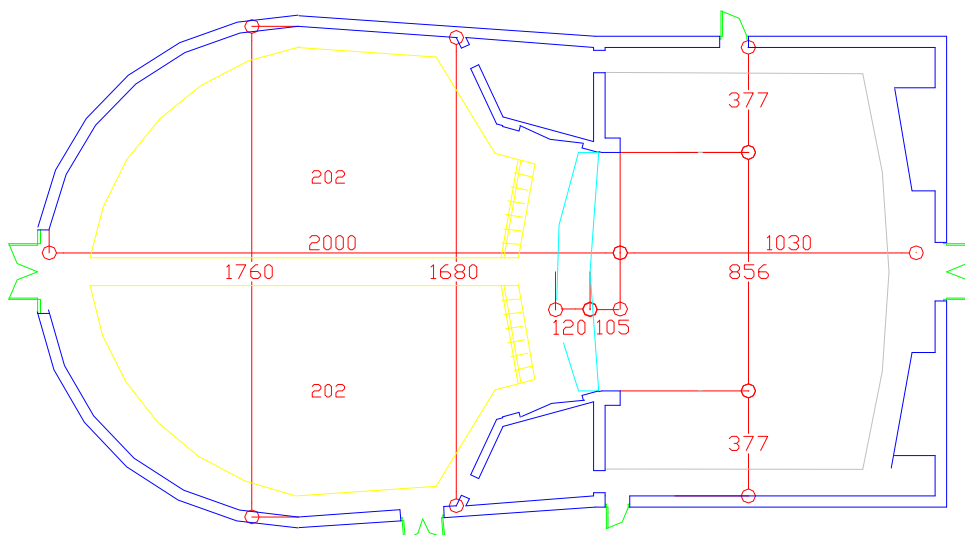

MIDES TEATRE CONSERVATORI

PLANOL BARRES ELECTRIFICADES