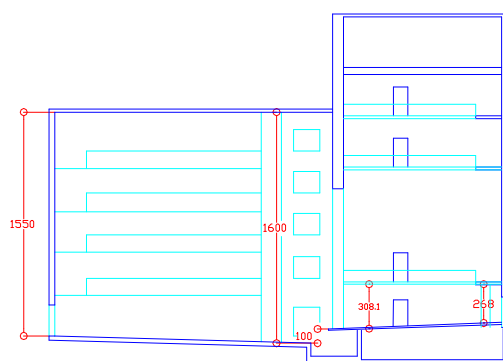

MIDES TEATRE CONSERVATORI

PLANOL BARRES ELECTRIFICADES