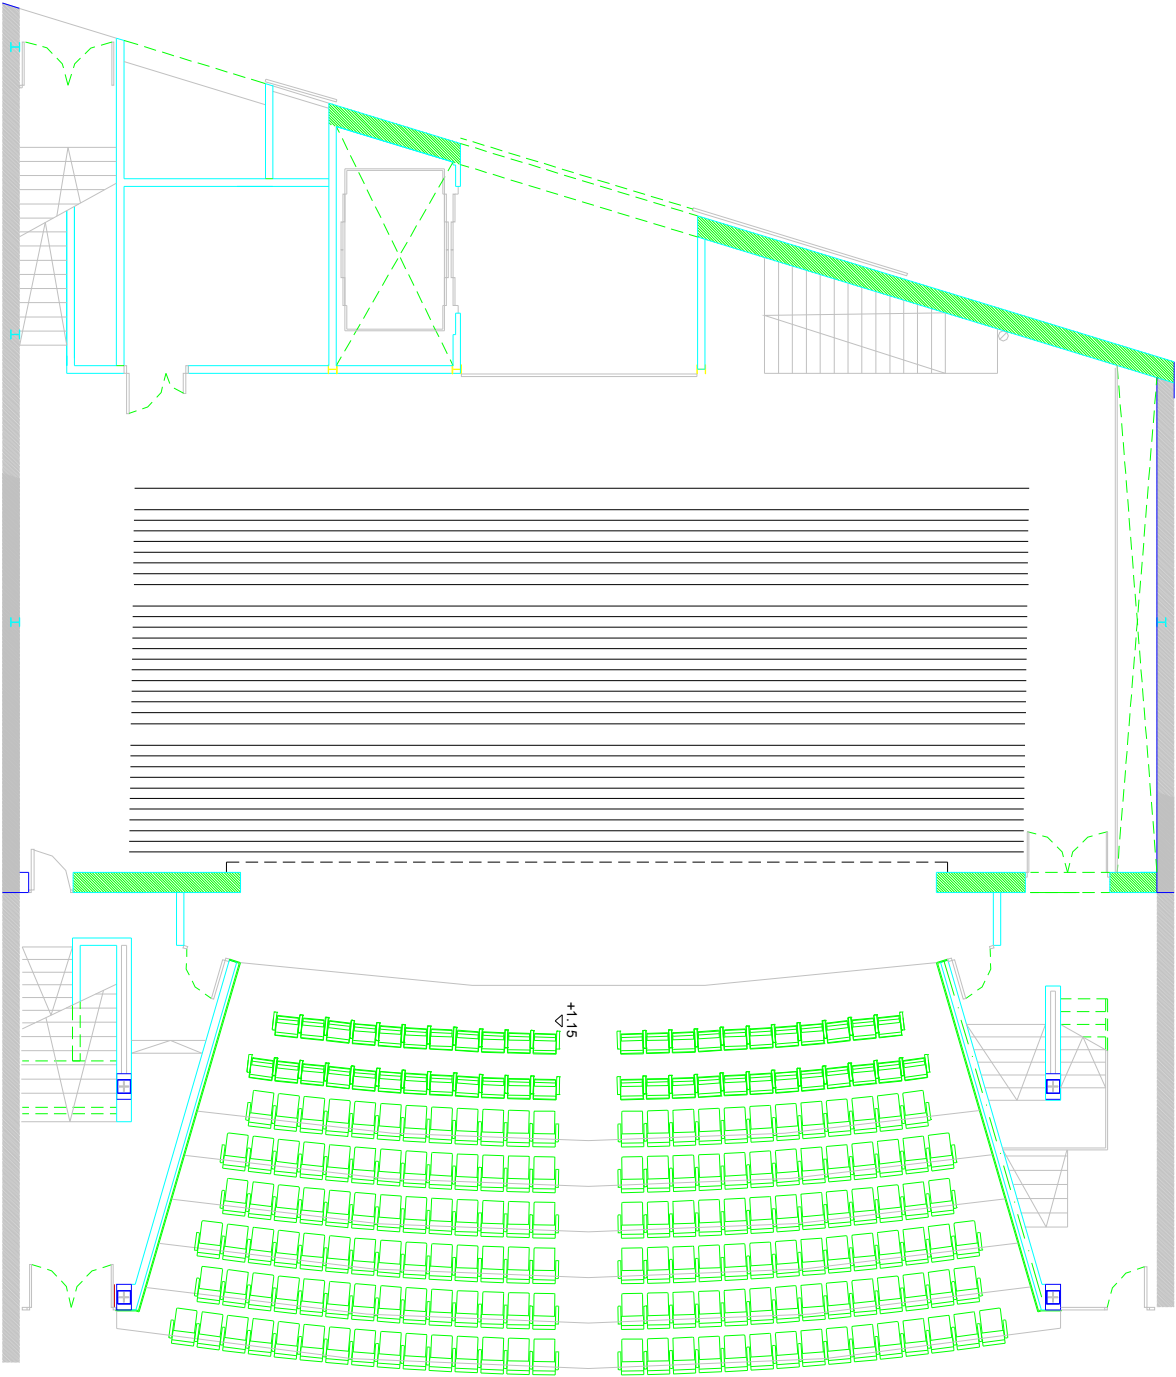

Mides escenari **SALA GRAN**

Distribució barres SALA GRAN

Llistat Barres **SALA GRAN**

Nº	Tipus de tir	Carrega	Distancia a boca	Us habitual
	Motoritzat		0'28 m	TELO TALLAFOCS
1	Contrapesat	400 Kg	0'50 m	TELO DE BOCA
2	Contrapesat	400 Kg	0'75 m	CAMETA + BAMBALINA
3	Motoritzat	800 Kg	1'00 m	ELECTRICA 1
4	Contrapesat	400 Kg	1'25 m	
5	Motoritzat	800 Kg	1'55 m	
6	Contrapesat	400 Kg	1'80 m	
7	Motoritzat	800 Kg	1'95 m	CAMPANA + BAMBALINA
8	Contrapesat	400 Kg	2'20 m	CAMETES
9	Motoritzat	800 Kg	2'50 m	ELECTRICA 2
10	Contrapesat	400 Kg	2'65 m	
11	Motoritzat	800 Kg	2'85 m	
12	Contrapesat	400 Kg	3'25 m	BAMBOLINA
13	Motoritzat	800 Kg	3'50 m	
14	Contrapesat	400 Kg	3'80 m	CAMETES
15	Motoritzat	800 Kg	4'00 m	CAMPANA
16	Contrapesat	400 Kg	4'25 m	
17	Motoritzat	800 Kg	4'50 m	FONS
18	Contrapesat	400 Kg	4'75 m	
19	Motoritzat	800 Kg	5'00 m	ELECTRICA 3
20	Contrapesat	400 Kg	5'20 m	
21	Motoritzat	800 Kg	5'50 m	
22	Contrapesat	400 Kg	5'65 m	CAMETES
23	Motoritzat	800 Kg	6'00 m	CAMPANA
24	Contrapesat	400 Kg	6'25 m	BAMBOLINA
25	Motoritzat	800 Kg	6'50 m	ELECTRICA 4
26	Contrapesat	400 Kg	6'75 m	
27	Motoritzat	800 Kg	7'00 m	CAMPANA
28	Contrapesat	400 Kg	7'25 m	BAMBOLINA
29	Motoritzat	800 Kg	7'50 m	
30	Contrapesat	400 Kg	7'75 m	CAMETES
31	Motoritzat	800 Kg	8'00 m	ELECTRICA 5
32	Motoritzat	800 Kg	8'50 m	TELO DE FONS