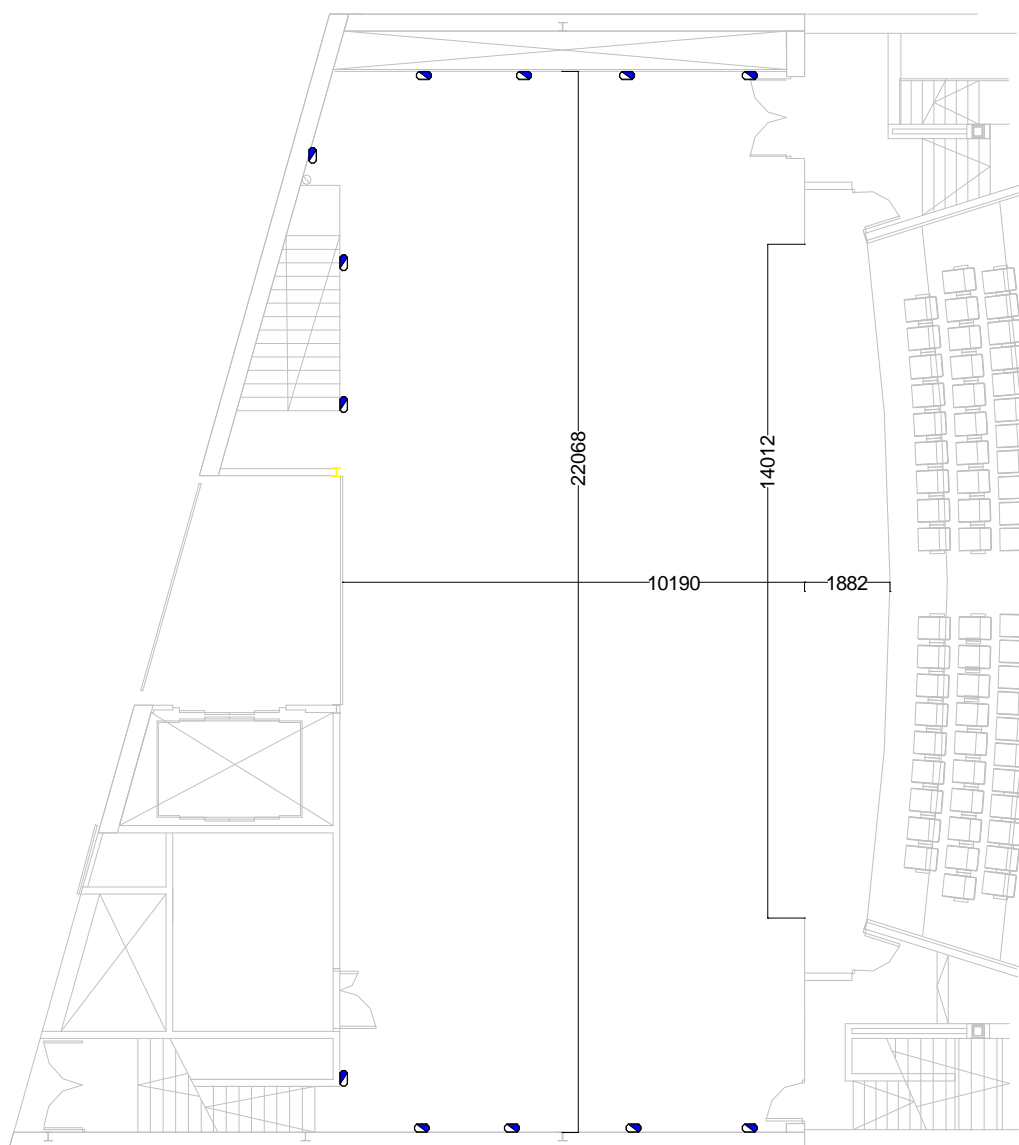

Mides escenari **SALA GRAN**

Distribució barres SALA GRAN

Llistat Barres **SALA GRAN**

Nº	Tipus de tir	Carrega	Distancia a boca	Us habitual
	Motoritzat		0'28 m	TELO TALLAFOCS
1	Contrapesat	400 Kg	0'50 m	TELO DE BOCA
2	Contrapesat	400 Kg	0'75 m	CAMETA + BAMBALINA
3	Motoritzat	800 Kg	1'00 m	ELECTRICA 1
4	Contrapesat	400 Kg	1'25 m	
5	Motoritzat	800 Kg	1'55 m	
6	Contrapesat	400 Kg	1'80 m	
7	Motoritzat	800 Kg	1'95 m	CAMPANA + BAMBALINA
8	Contrapesat	400 Kg	2'20 m	CAMETES
9	Motoritzat	800 Kg	2'50 m	ELECTRICA 2
10	Contrapesat	400 Kg	2'65 m	
11	Motoritzat	800 Kg	2'85 m	
12	Contrapesat	400 Kg	3'25 m	BAMBOLINA
13	Motoritzat	800 Kg	3'50 m	
14	Contrapesat	400 Kg	3'80 m	CAMETES
15	Motoritzat	800 Kg	4'00 m	CAMPANA
16	Contrapesat	400 Kg	4'25 m	
17	Motoritzat	800 Kg	4'50 m	FONS
18	Contrapesat	400 Kg	4'75 m	
19	Motoritzat	800 Kg	5'00 m	ELECTRICA 3
20	Contrapesat	400 Kg	5'20 m	
21	Motoritzat	800 Kg	5'50 m	
22	Contrapesat	400 Kg	5'65 m	CAMETES
23	Motoritzat	800 Kg	6'00 m	CAMPANA
24	Contrapesat	400 Kg	6'25 m	BAMBOLINA
25	Motoritzat	800 Kg	6'50 m	ELECTRICA 4
26	Contrapesat	400 Kg	6'75 m	
27	Motoritzat	800 Kg	7'00 m	CAMPANA
28	Contrapesat	400 Kg	7'25 m	BAMBOLINA
29	Motoritzat	800 Kg	7'50 m	
30	Contrapesat	400 Kg	7'75 m	CAMETES
31	Motoritzat	800 Kg	8'00 m	ELECTRICA 5
32	Motoritzat	800 Kg	8'50 m	TELO DE FONS